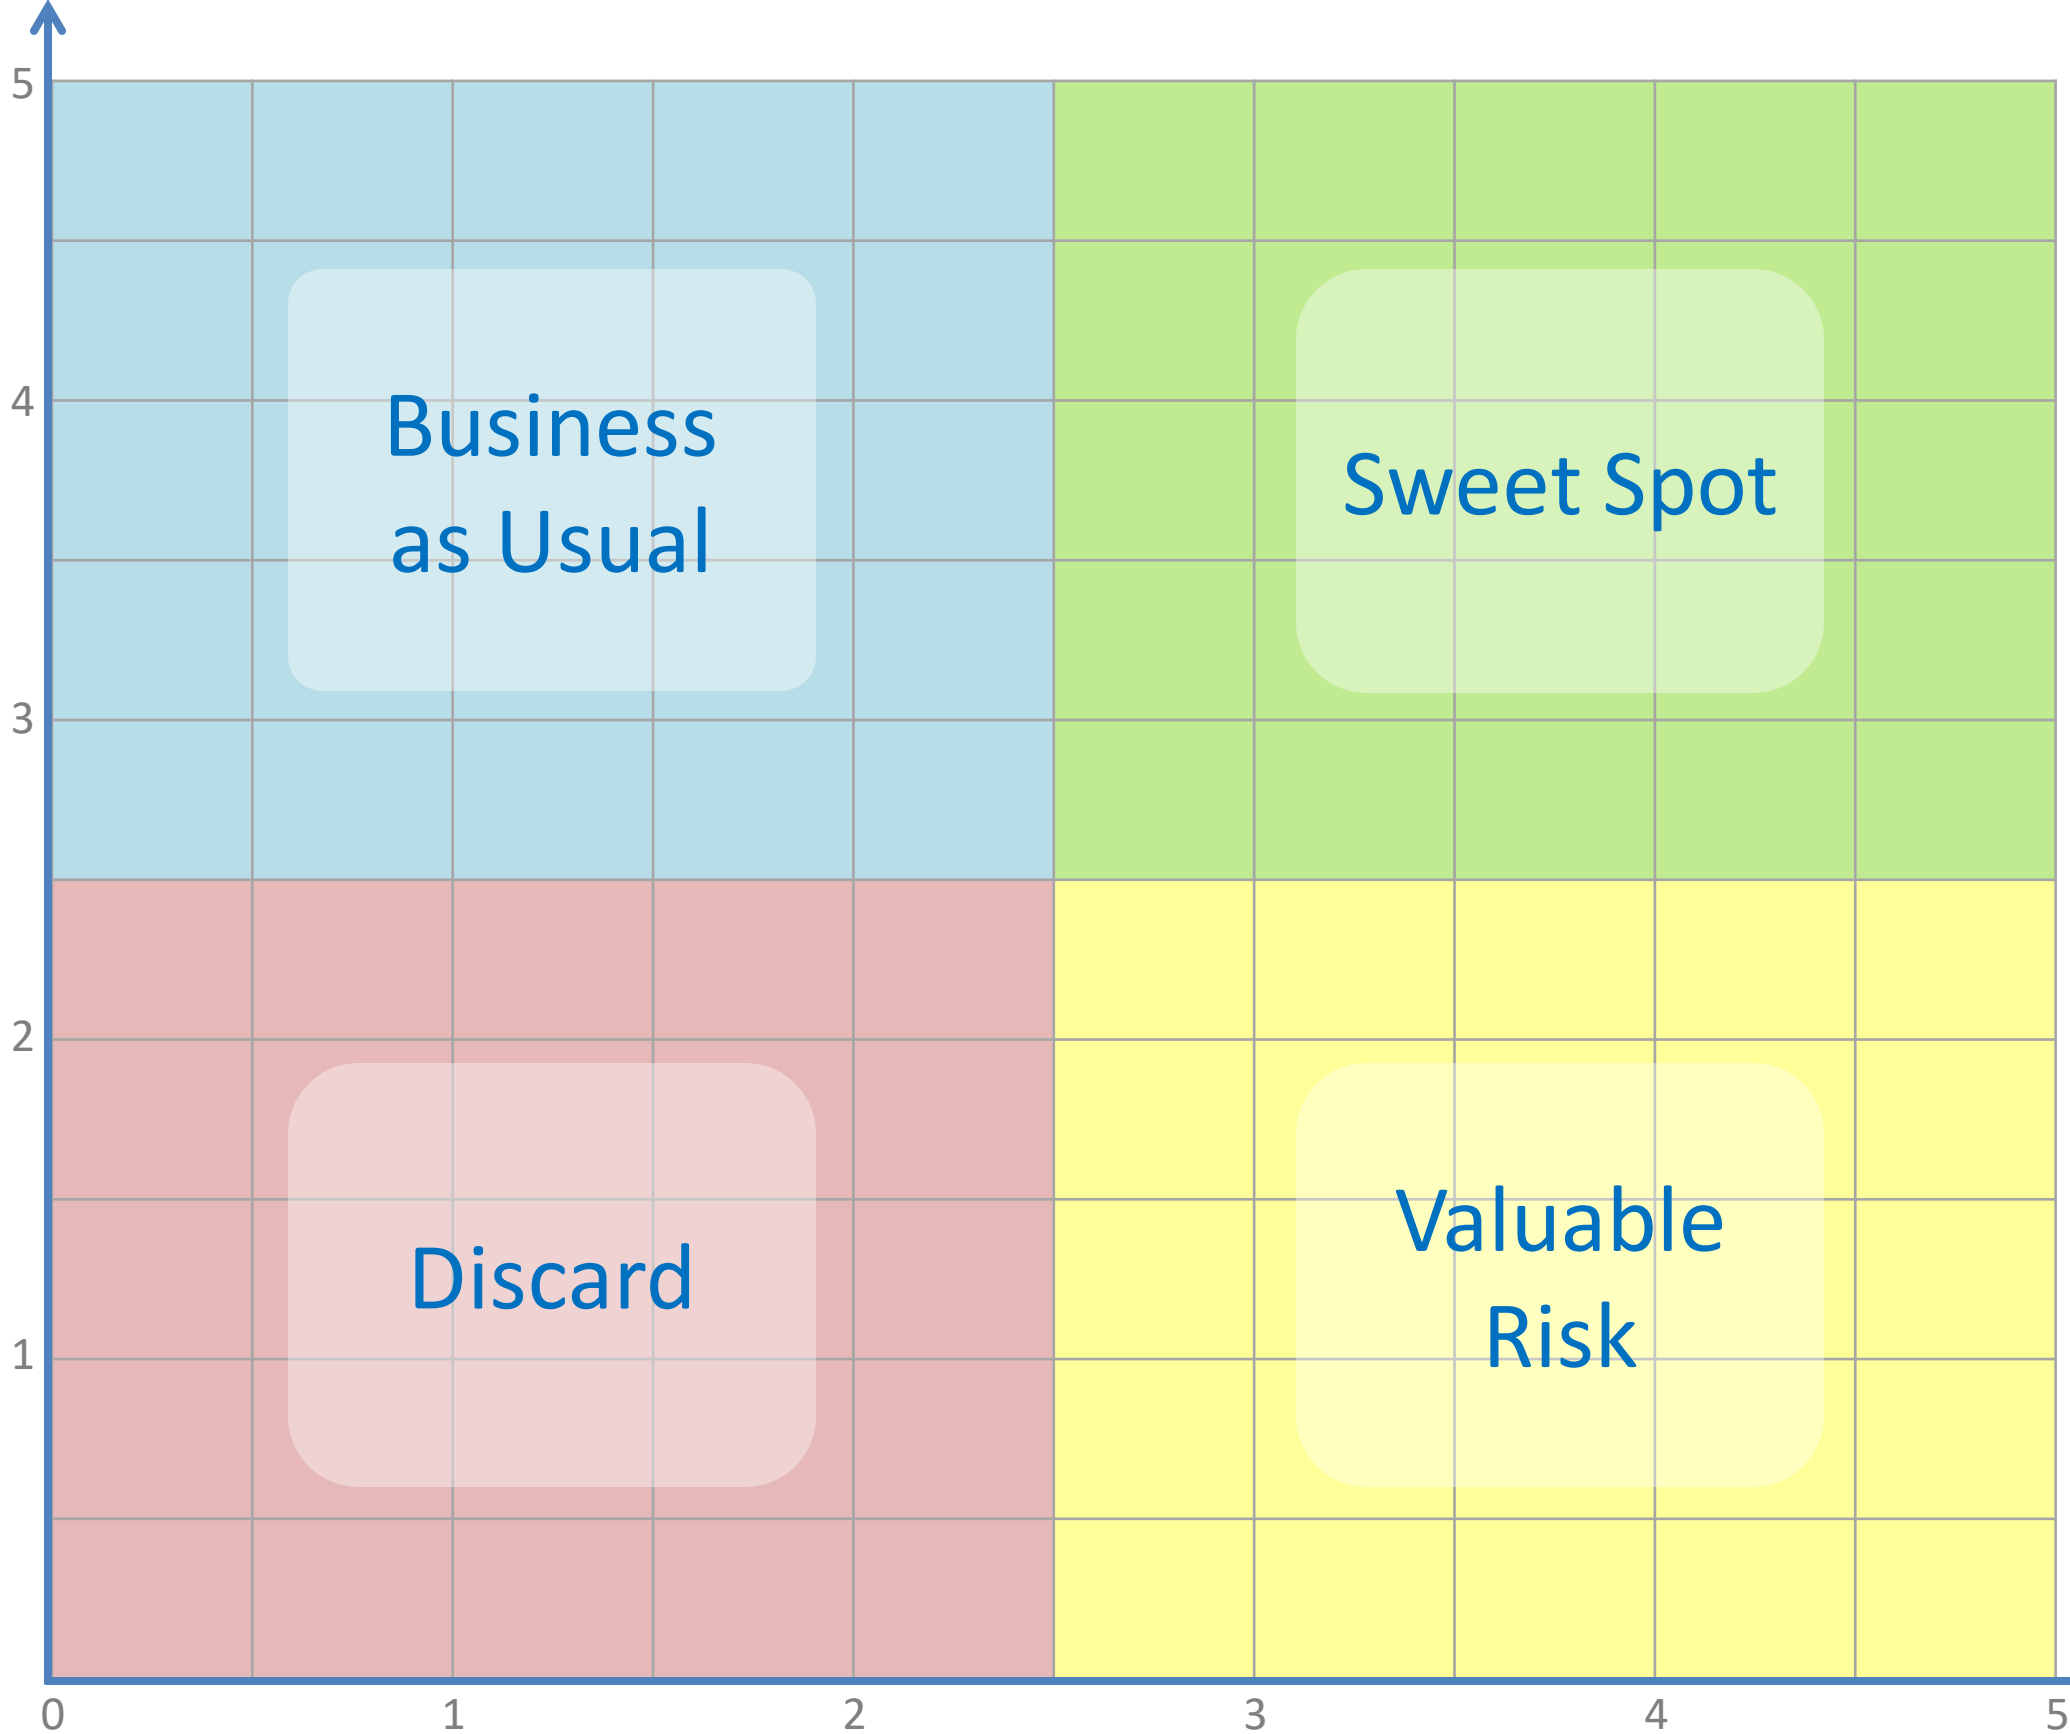

Segurança

Ideia Escolhida

Cole o post-it aqui

Lembrete

Após selecionar uma solução, valide com o usuário, preferencialmente por meio de um protótipo.

Legenda

- **Sweet Spot:** Área desejada de uma ideia por gerar alto valor com risco reduzido. Menos comum em ambientes organizacionais.
- **Valuable Risk:** Área de ideias de alto valor, mas com alto risco. Comum para ideias disruptivas e ambientes de *startups*.
- **Business as Usual:** Área de ideias de valor limitado, mas baixo risco. Incorpora ideias do tipo "quick win" ou "sure win" que podem ser escolhidas a depender da estratégia da organização.
- **Discard:** Área de ideias de baixo valor e alto risco que devem ser descartadas devido à falta de benefício relevante.

Relevância